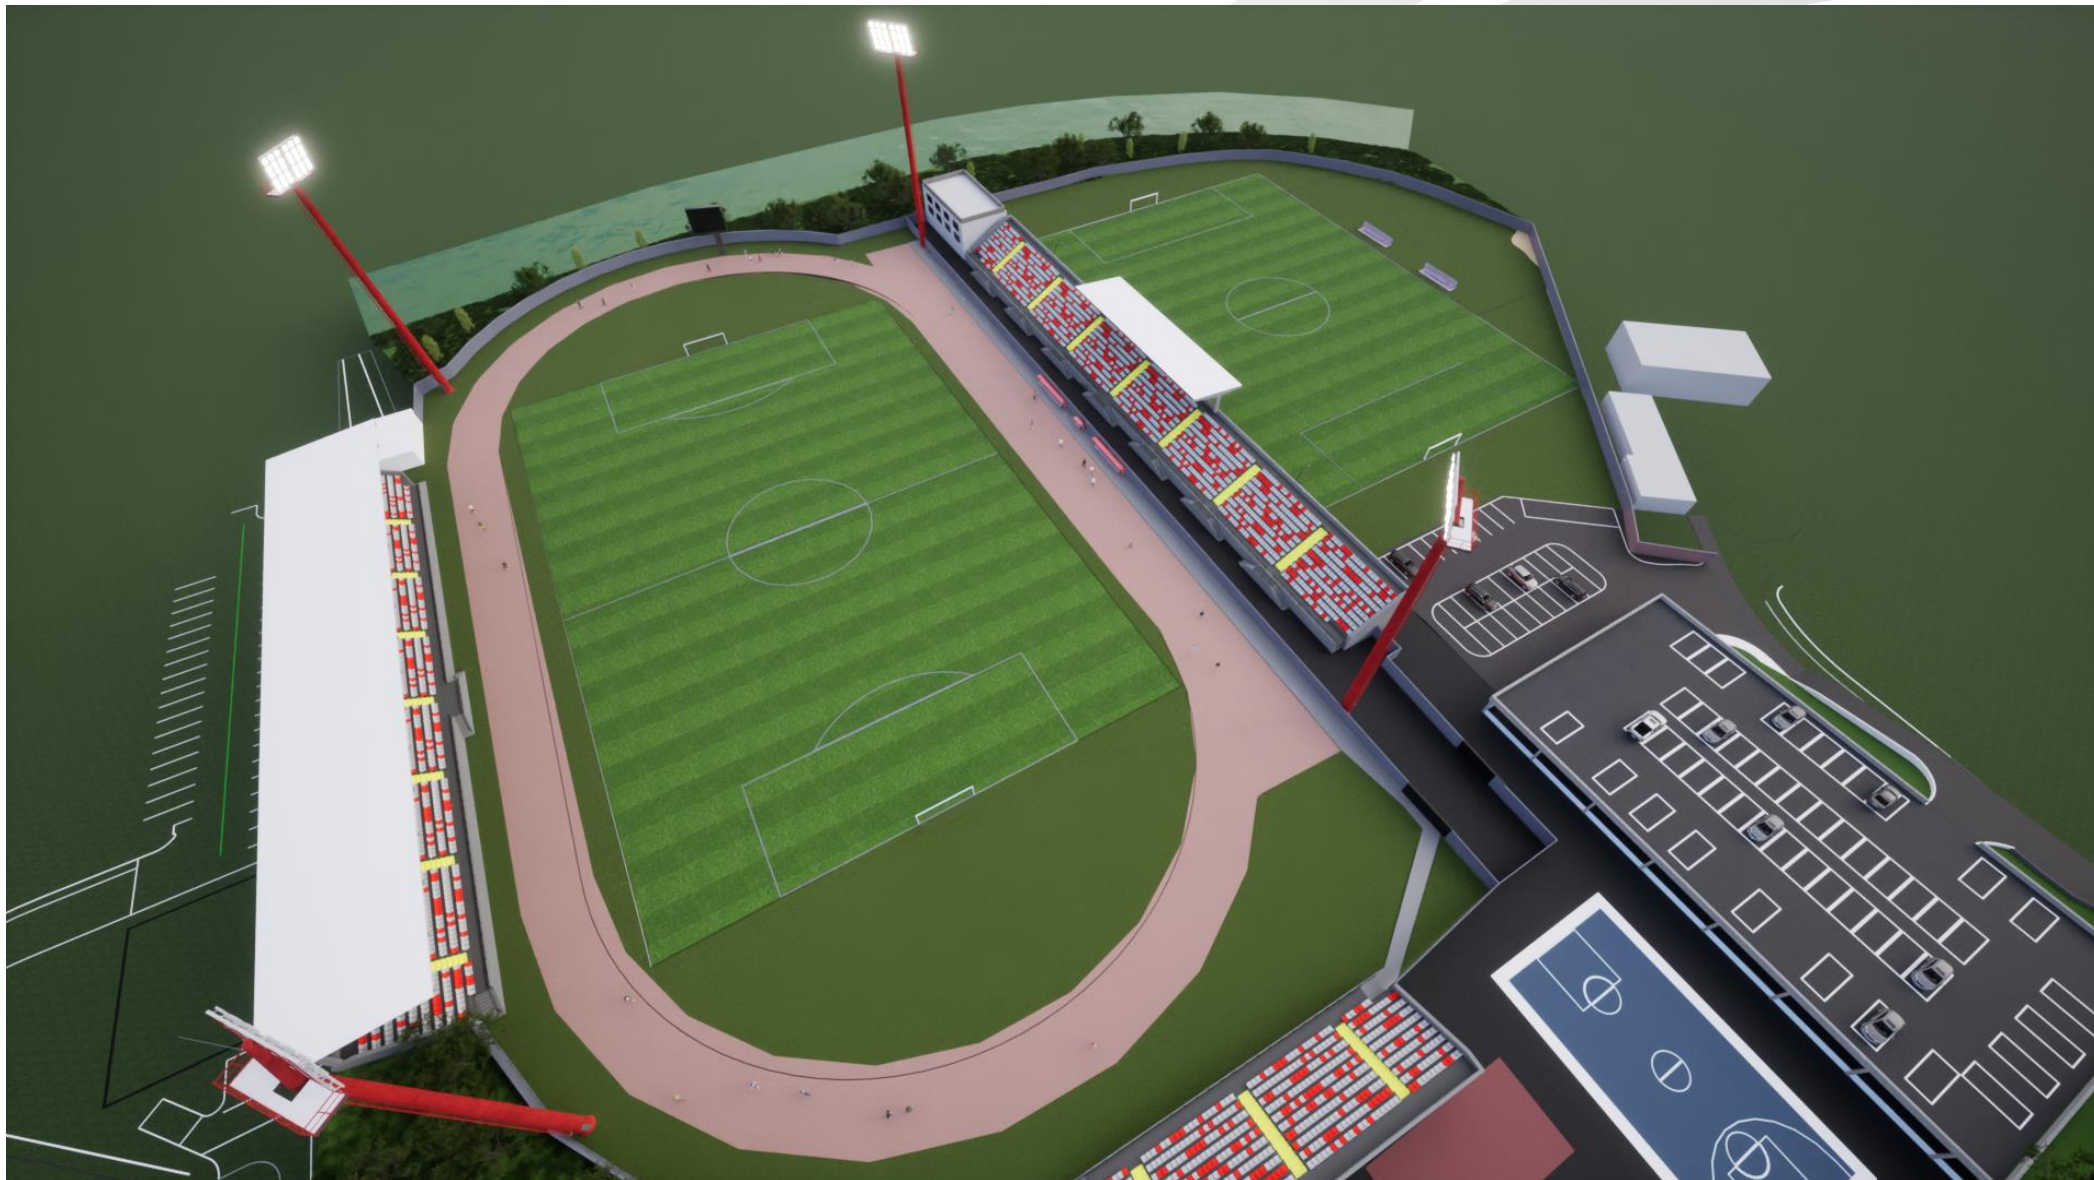

Grad Konjic – Gradski stadion Konjic – 3D