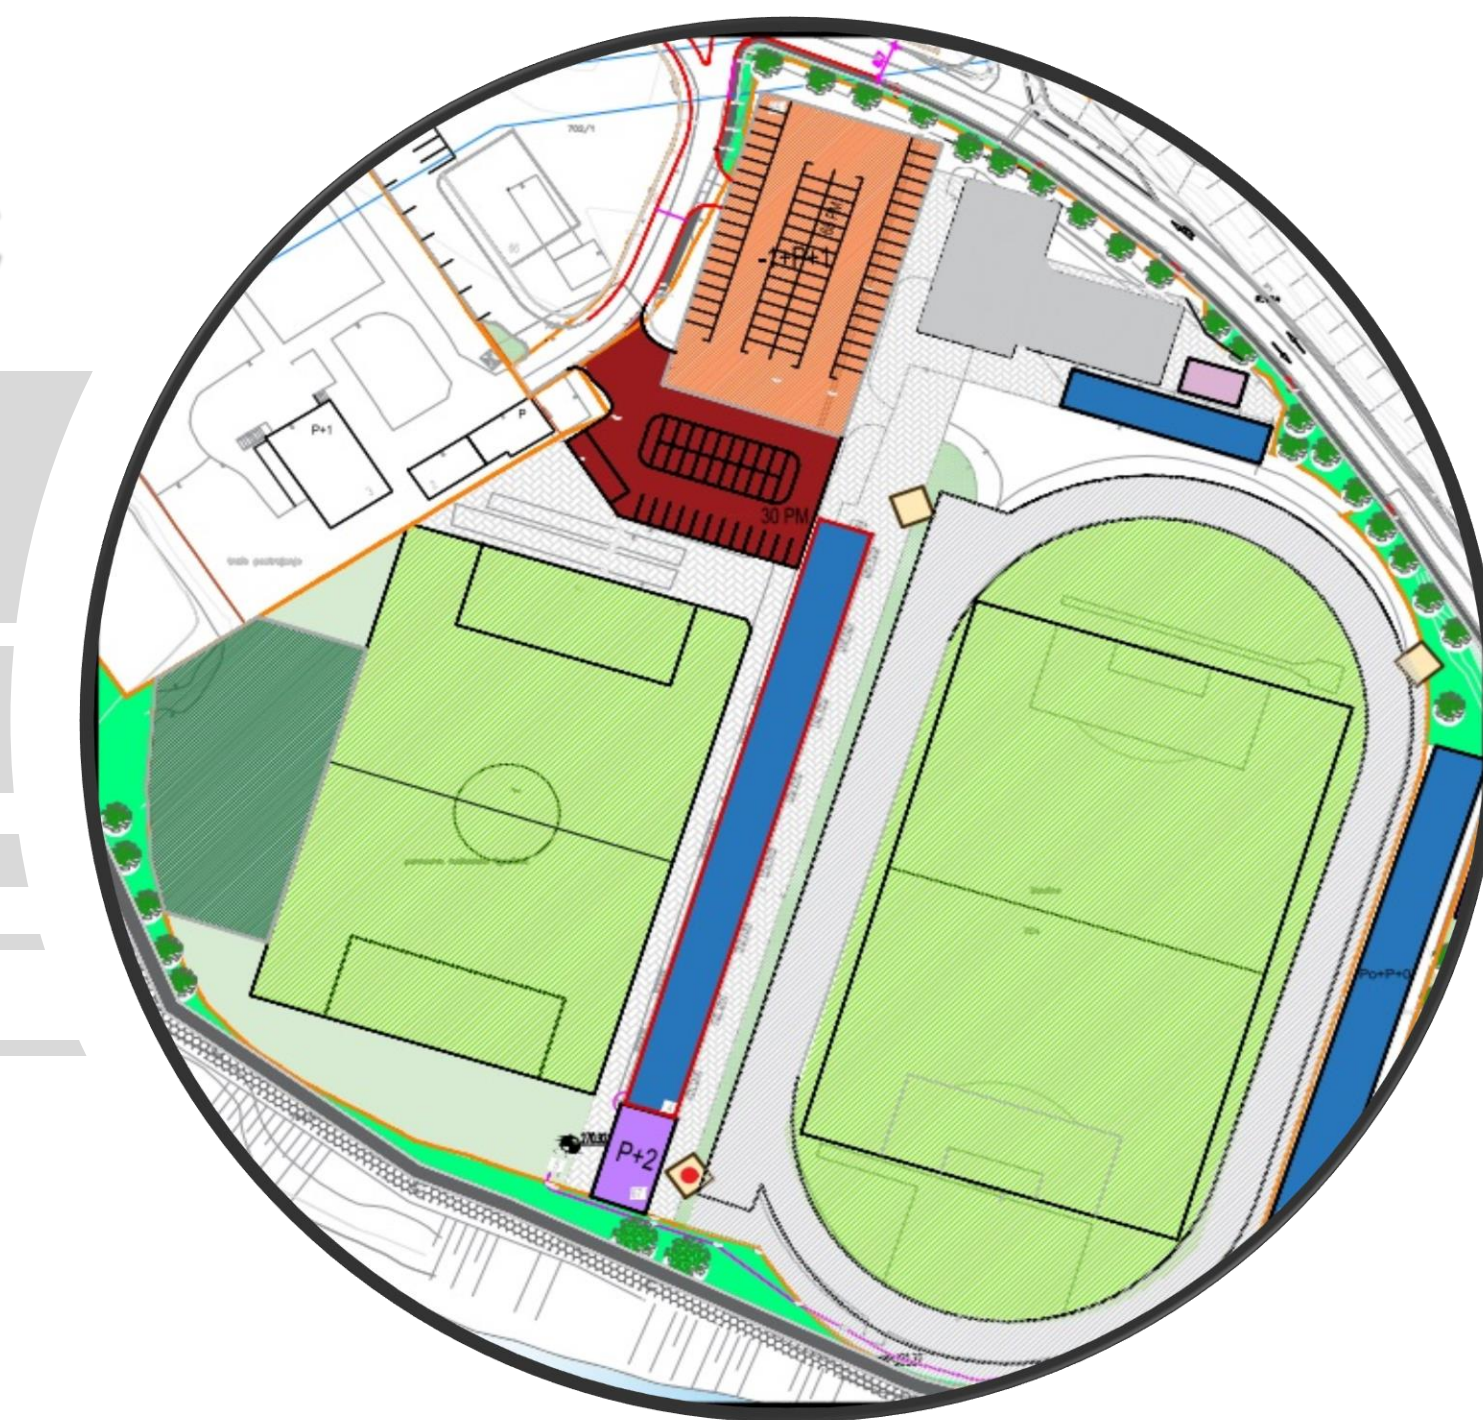

GRAD KONJIC

GRADSKI STADION