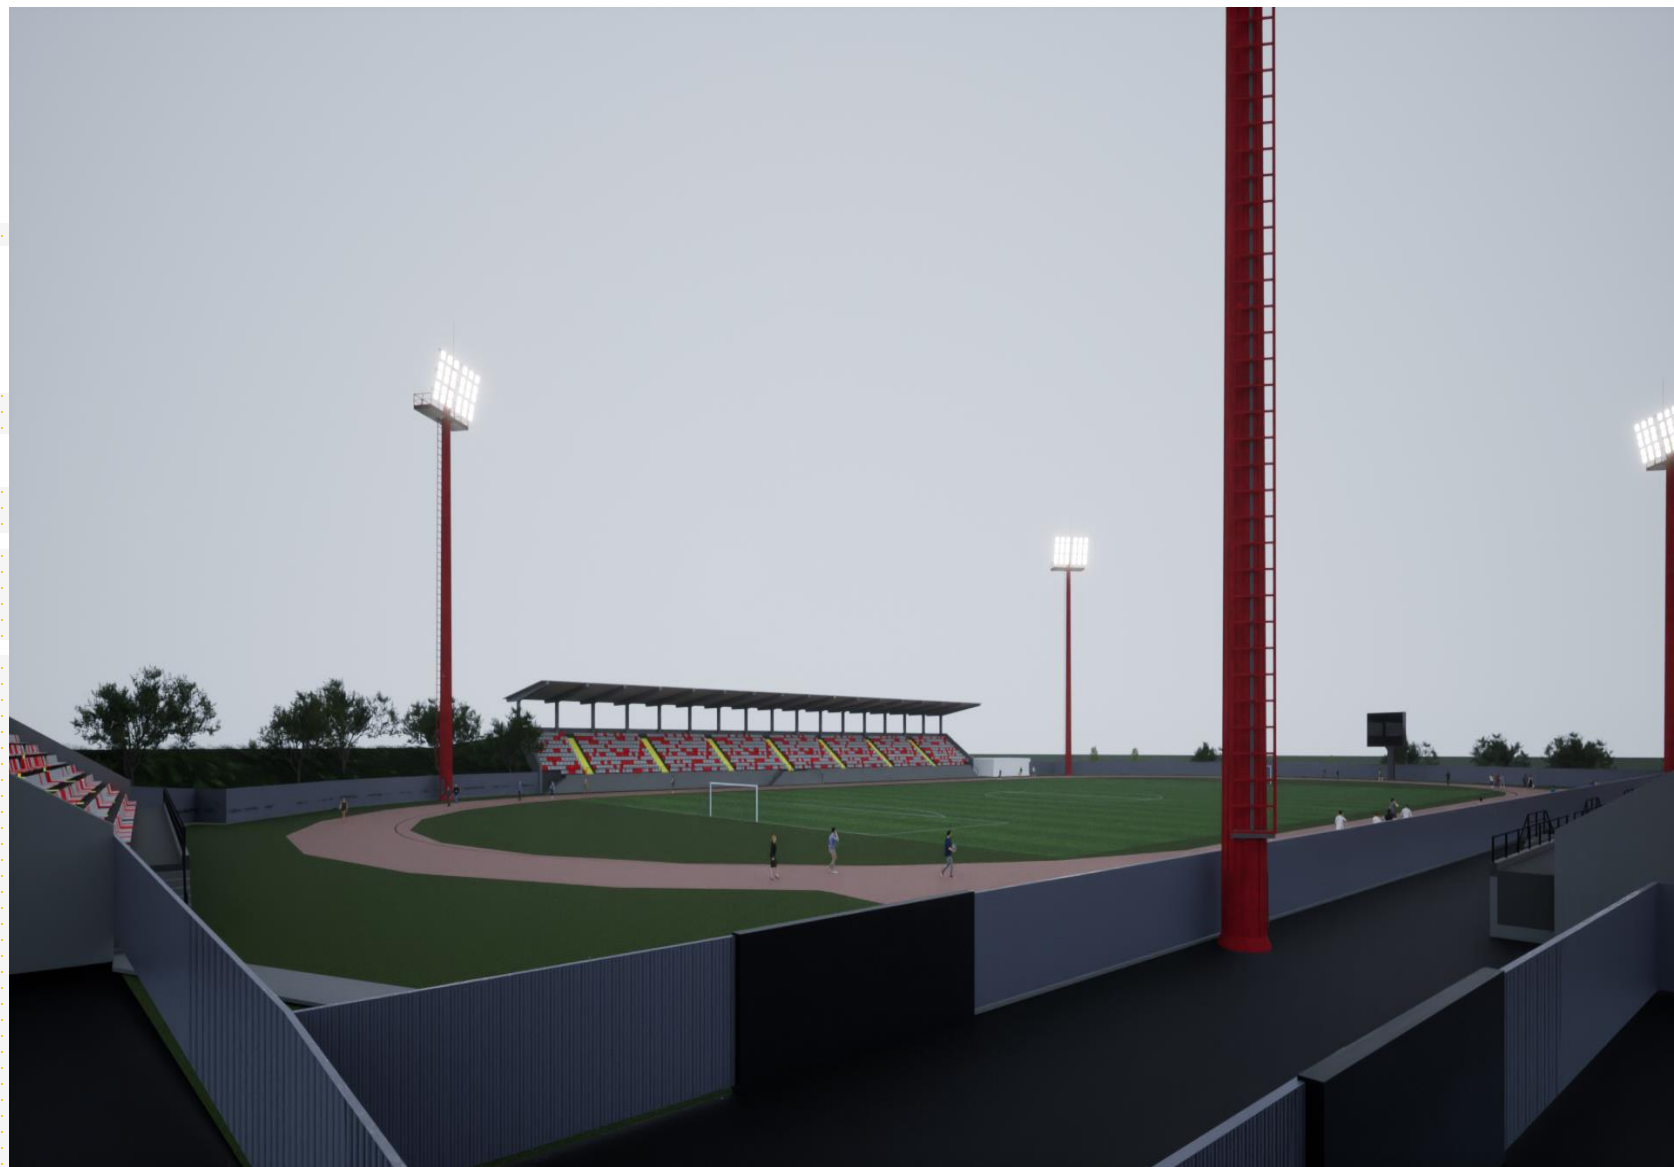

GRAD KONJIC

GRADSKI STADION

Grad Konjic uz podršku viših nivoa vlasti, provodi opsežne radove na izgradnji reflektorske rasvjete na gradskom stadionu u Konjicu, a sve kako bi se stekli uslovi da F.K. IGMAN Konjic utakmice Premier lige igra u noćnim terminima.

Sistem reflektorskih stubova se sastoji iz 4 cinčana čelična reflektorska stuba sa pripadajućim temeljima. Visina stubova sa reflektorima iznosi 42,40m, dimenzije platforme pri vrhu stuba su 6,20x1,80m. Na glavi stuba moguće je ostvariti montažu od ukupno 30 reflektorskih LED svjetiljki.

► Reflektori -

Gradski stadion u Konjicu

► Reflektori

Lokacija novoprojektovane tribine je na jugoistočnoj strani stadiona, nasuprot postojeće tribine. Dužina tribine je 90,60m, širina je 10,41m a visina strehe krova je 11,72m. Optimalni kapacitet tribine je 1714 sjedišta za gledaoce. Cjelokupna tribina je natkrivena.

► Tribina -

Gradski stadion u Konjicu

► Tribine

Planirano je etažno proširenje platoa za parking mjesta pored Gradskog stadiona u Konjicu. Postojeći parking prostor će dobiti tri nove etaže (-1+P+1) i novi raspored parkiranja autobobila koji će znatno povećati broj parking mjesta na toj lokaciji.