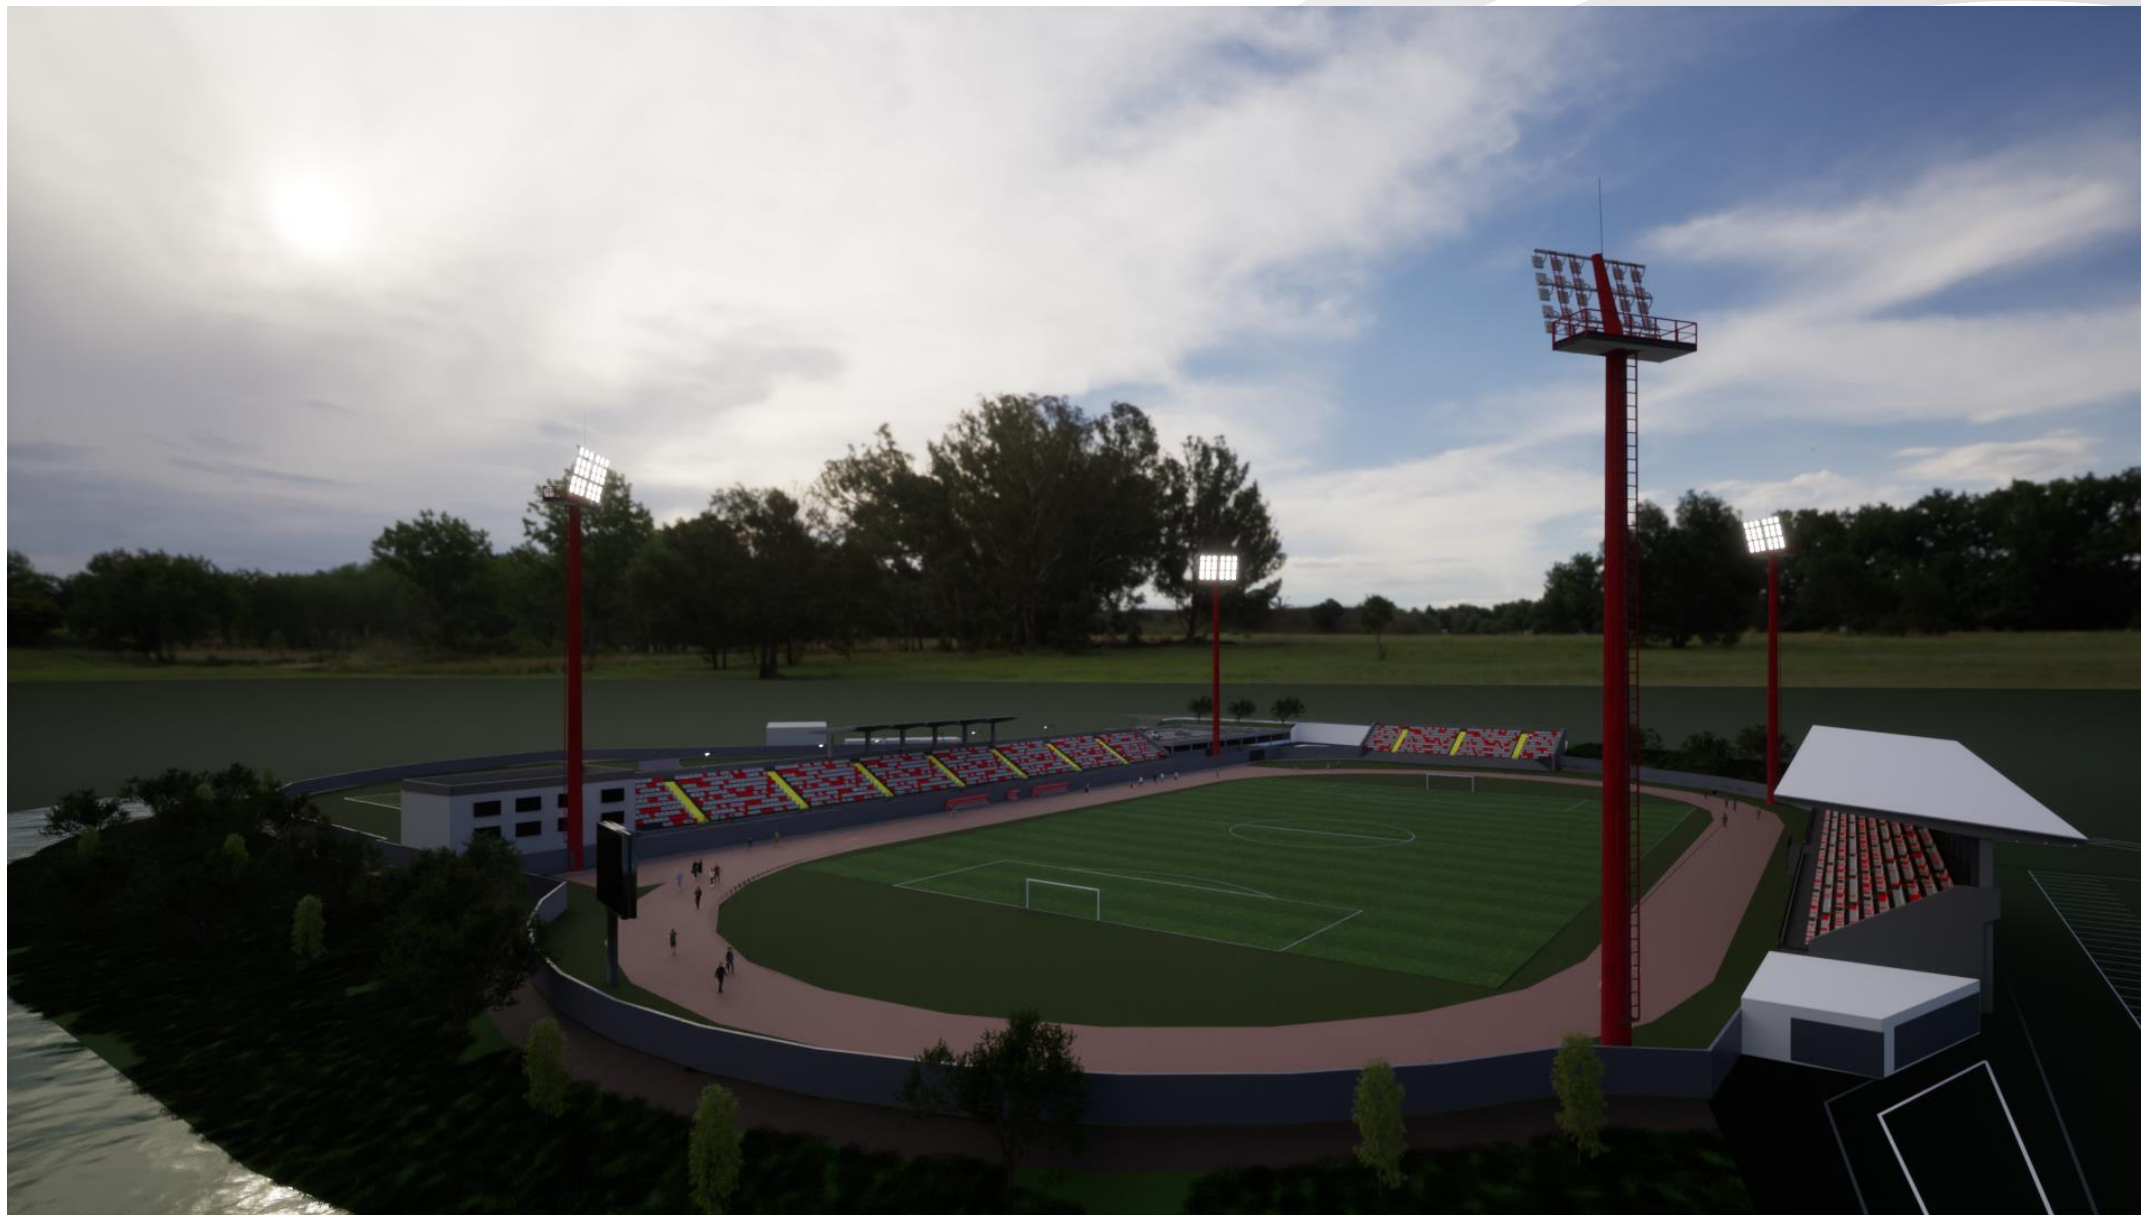

Grad Konjic – Gradski stadion Konjic – 3D